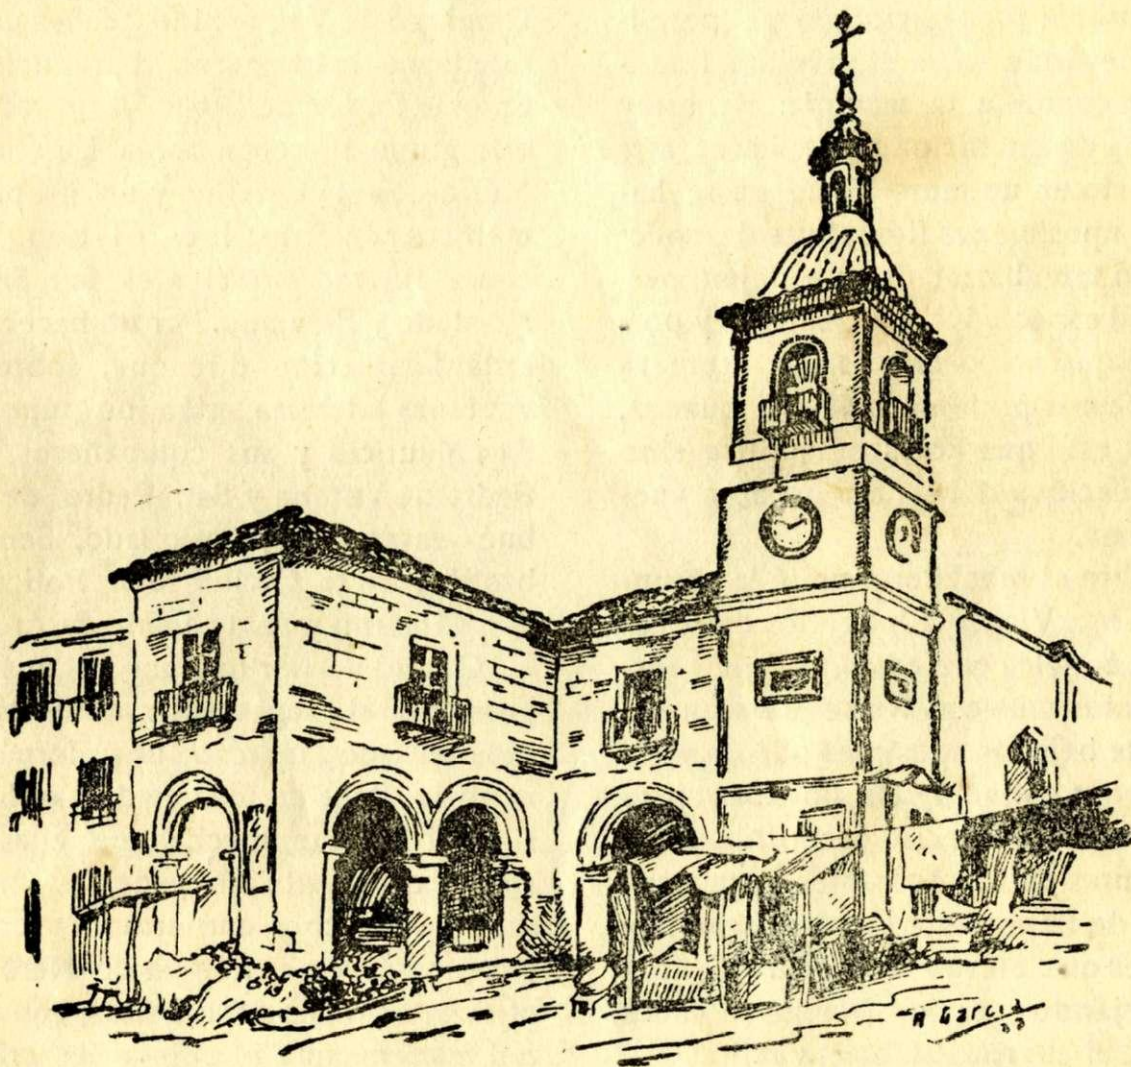

ARABI

REVISTA YECLANA

YECLA, 30 DE SEPTIEMBRE DE 1954
AÑO I = = = = = NUMERO 7

Plaza y Torre del Reloj
Dibujo de Alfonso García
Yecla, 1927