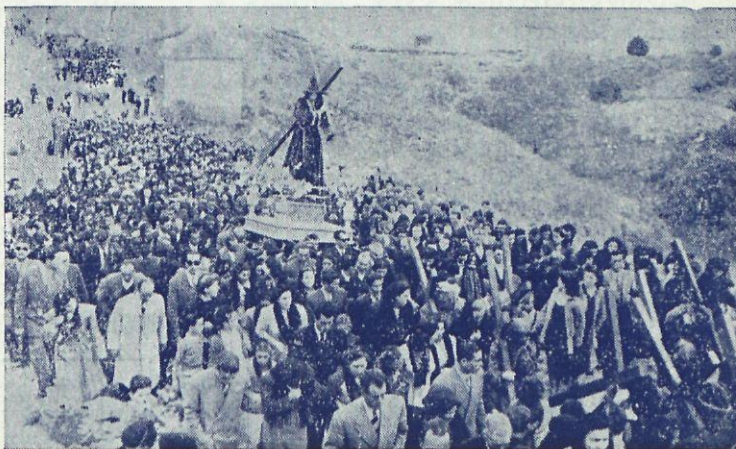

LORCA en SEMANA SANTA

No todo es bullicio, palmas y vítores en la Semana Santa lorquina. Desde las 24 horas del Jueves Santo miles de personas recorren con devoción y recogimiento el espinoso camino que conduce al Calvario.

Nuestra foto recoge uno de esos momentos, impresionantes realmente, que prueban la fe de un pueblo y su acendrada tradición religiosa. En la romería hay cientos de pies descalzos y penitencias voluntarias acompañando al Redentor con su propia Cruz.

Este lado de la Semana Santa lorquina permanece ignorado para muchos y justo es airearlo.